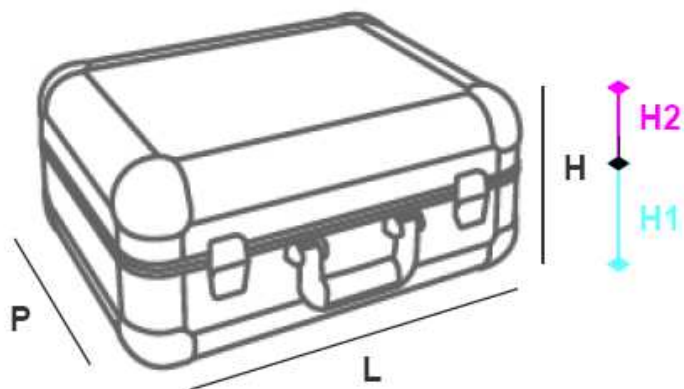

# VALIGIE ARCO · ART. 300/AL

	L	P	H	H1	H2
external	495	380	220	-	-
internal	465	345	-	125	80