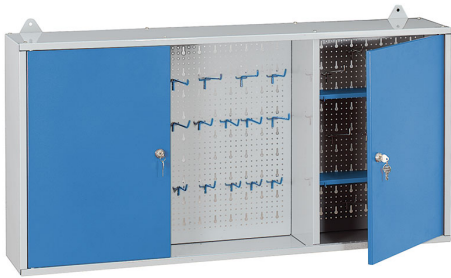

€169,12

<b>Dimensioni armadietto</b>	1200 x 200 x 600h mm
<b>Spessore lamiera</b>	0,8 mm
<b>Ripiani interni</b>	4
<b>Ganci</b>	18 (6 + 6 + 6)
<b>Interasse fori</b>	30 mm
<b>Peso netto</b>	17 kg
<b>Codice EAN</b>	8012667179717
<b>Peso lordo</b>	17,00 kg