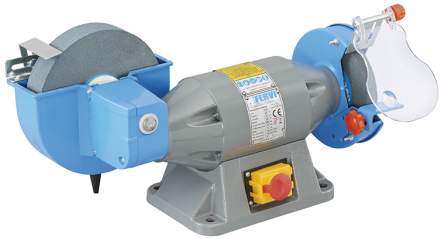

€222,88

<b>Mola a secco</b>	2950 rpm - Ø 150 x 20 x 16 mm GR80
<b>Mola ad acqua</b>	130 rpm - Ø 200 x 40 x 20 mm GR80
<b>Motore monofase</b>	230 V 50 Hz 0,52 kW
<b>Tipo di utilizzo</b>	S2 - 10 min
<b>Peso netto</b>	17 kg
<b>Dimensioni imballo</b>	550 x 280 x 320 h mm
<b>Peso lordo</b>	17,74 kg
<b>Codice EAN</b>	8012667263164